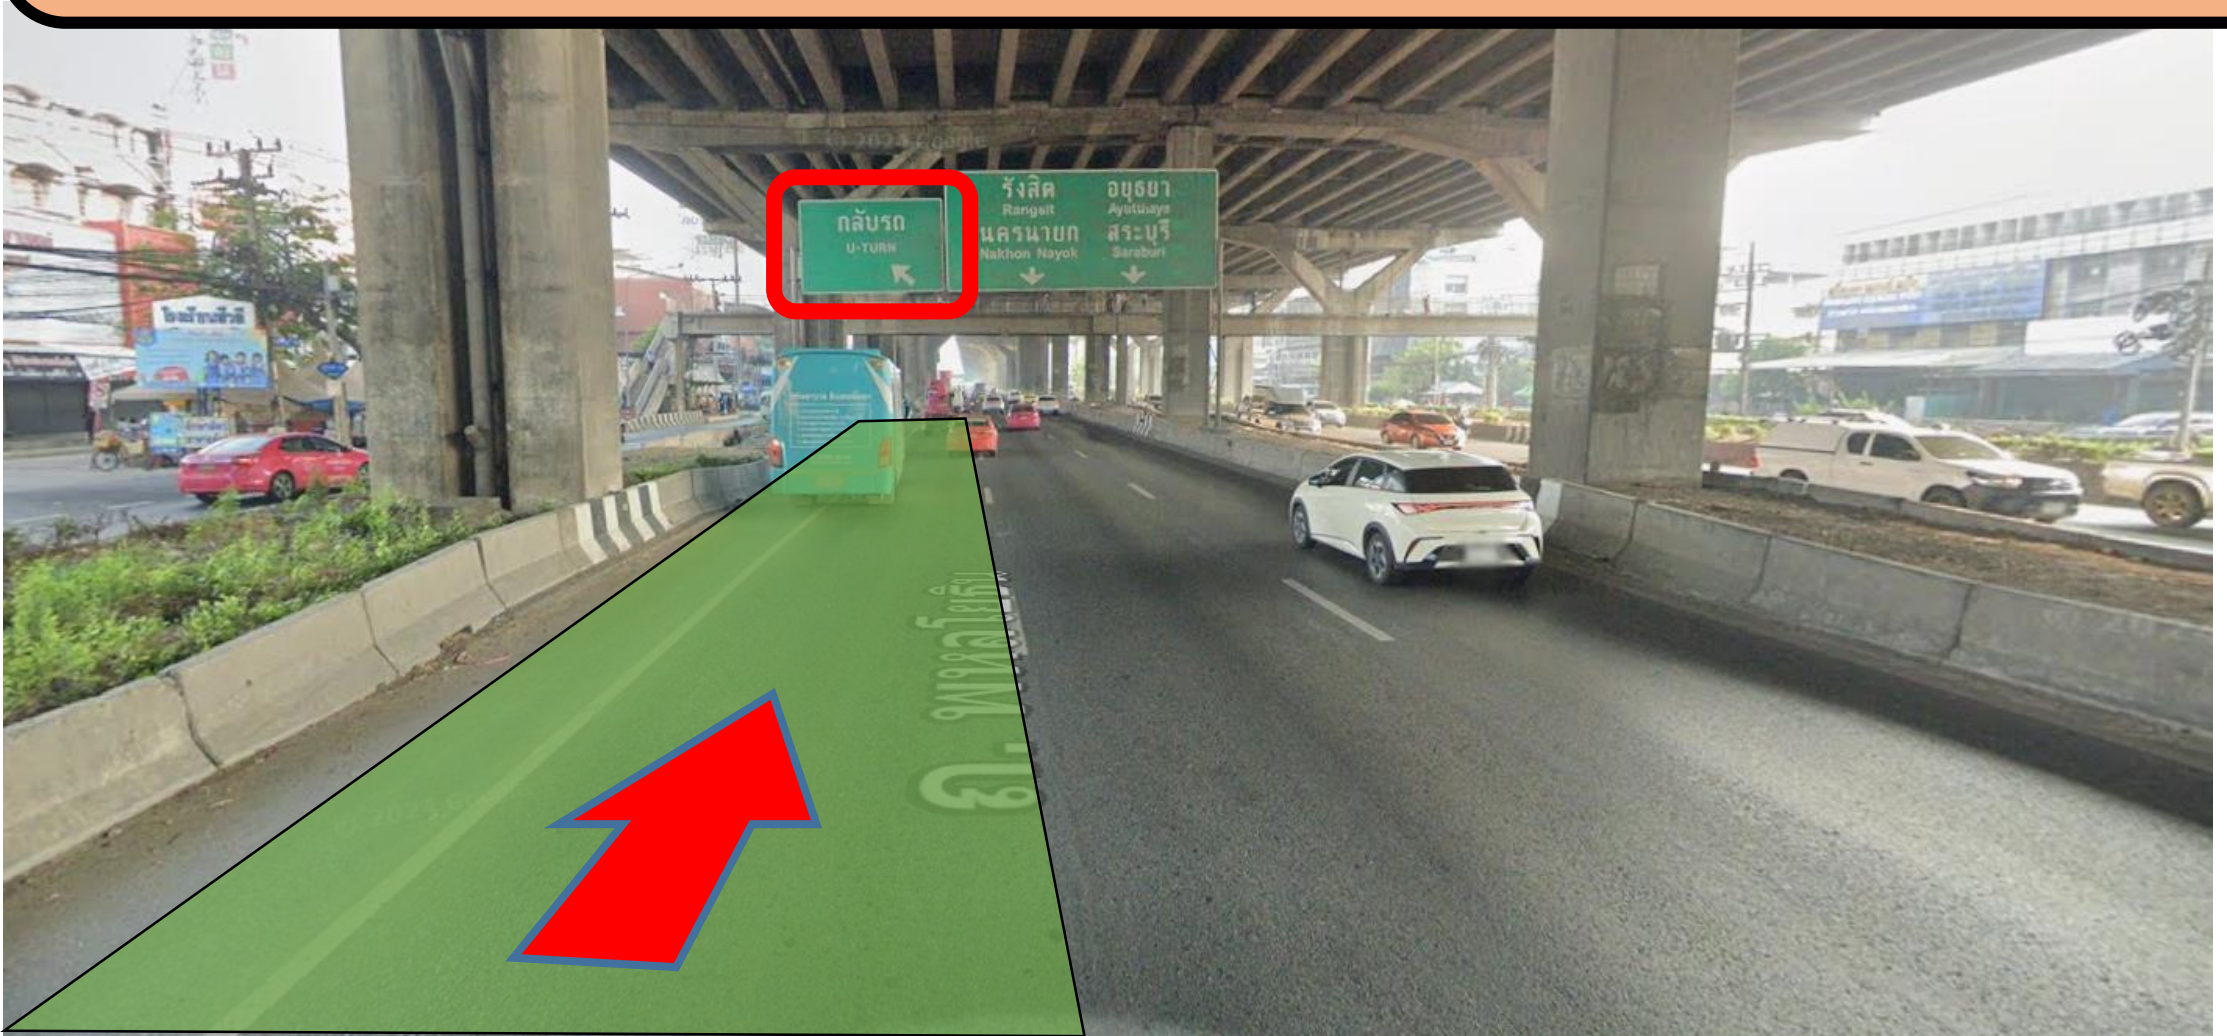

ท่าอากาศยานดอนเมือง

2

เส้นทางเข้าร่วมงาน ชาวออกจากกรุงเทพ
ผ่านพื้นที่จัดงานเพื่อไปกลับรถ

พื้นที่จัดงานจะอยู่ฝั่งขวามือ

3

เส้นทางเข้าร่วมงาน ขาออกจากกรุงเทพ
วิ่งผ่านพื้นที่จัดงานประมาณ 1 กิโลเมตร ให้สังเกตป้ายกลับรถ

4

เส้นทางเข้าร่วมงาน ขาออกจากกรุงเทพ

ใช้ทางเบี่ยงซ้ายออกเพื่อ ไปกลับรถใต้สะพานข้ามคลองรังสิต

5

เส้นทางเข้าร่วมงาน ขาออกจากกรุงเทพ
กลับรถใต้สะพานข้ามคลองรังสิต

6

เส้นทางเข้าร่วมงาน ขาออกจากกรุงเทพ
เบียงขวาเพื่อเข้าทางหลัก