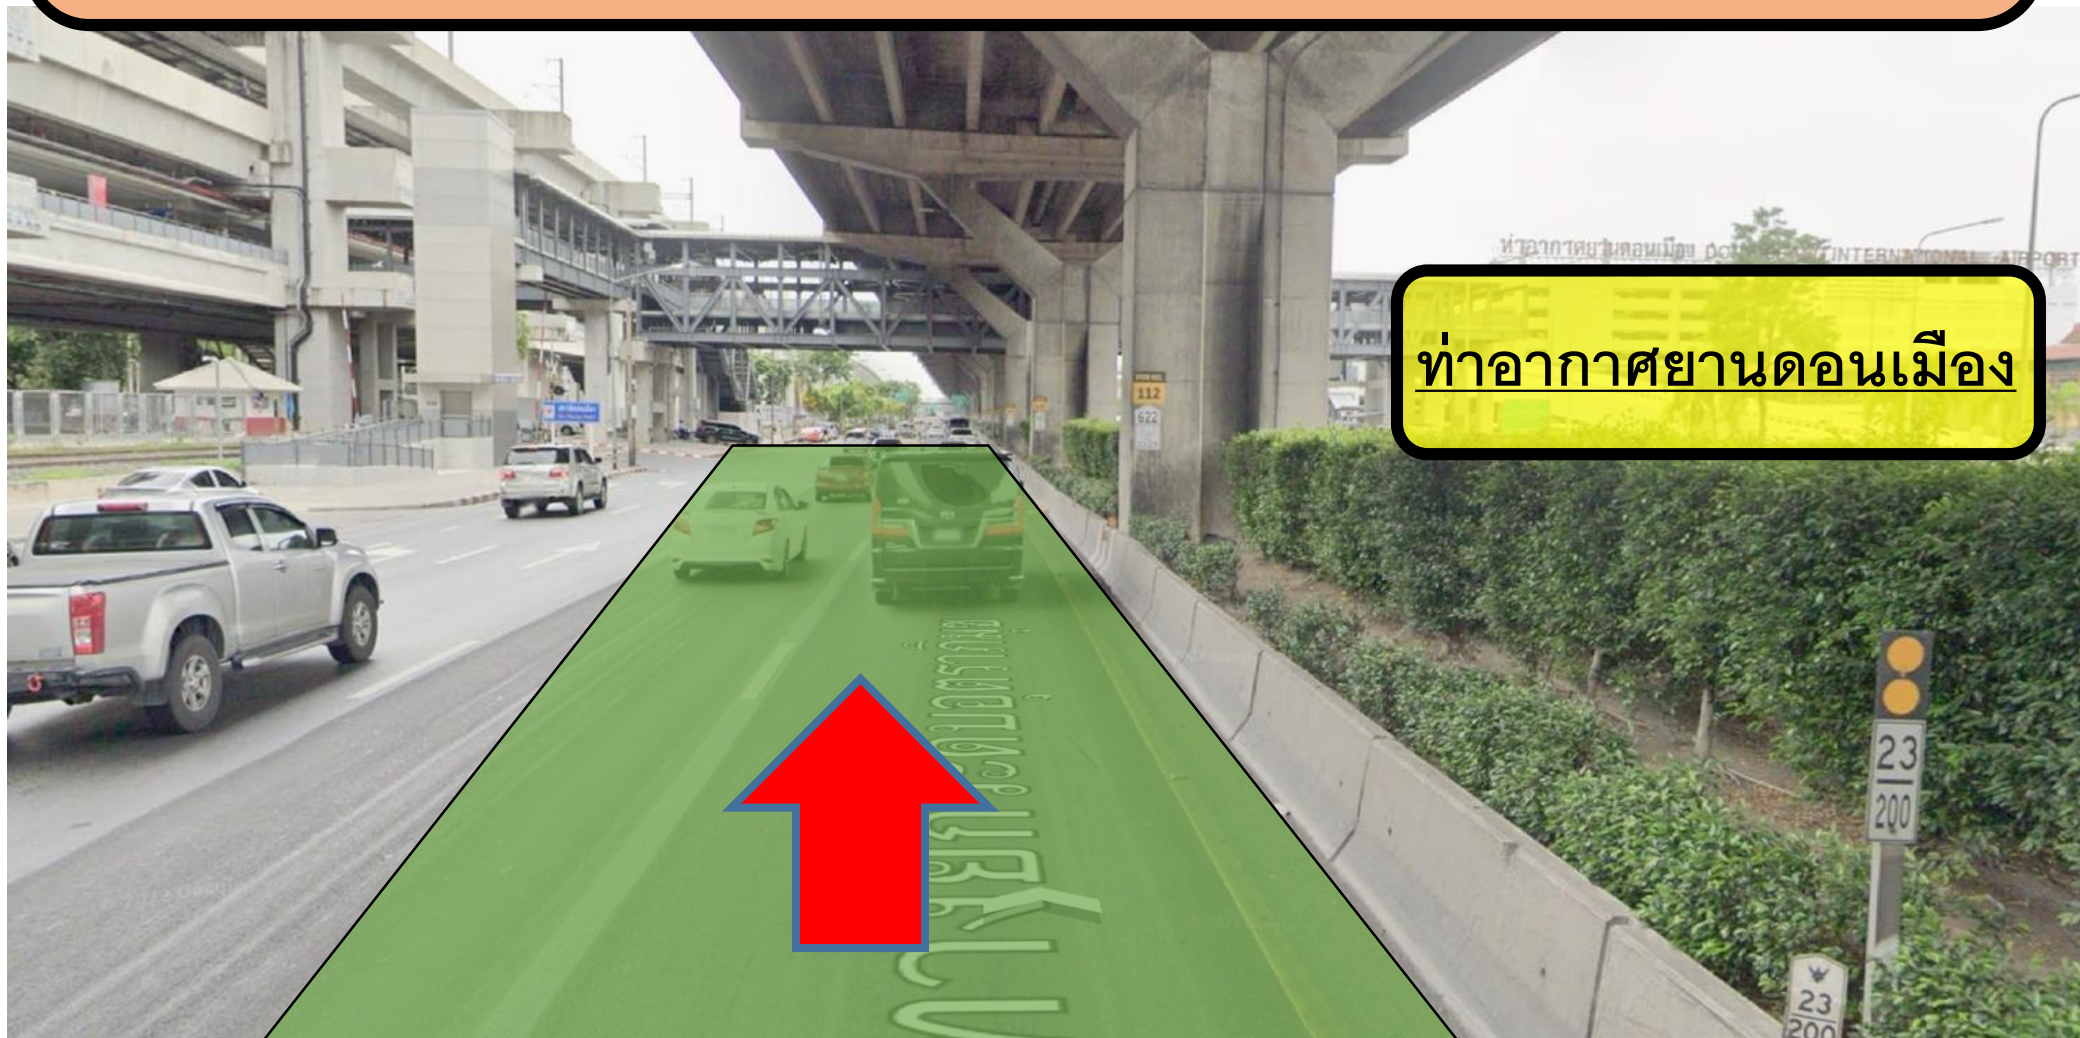

การเดินทางมาพื้นที่จัดงาน

1

เส้นทางเข้าร่วมงาน ขาเข้ากรุงเทพ
(มุ่งหน้าดอนเมืองให้วิ่งใต้สะพานโกลด์เวย์)

ฟิวเจอร์พาร์ค รังสิต

2

เส้นทางเข้าร่วมงาน ขาเข้ากรุงเทพ
(มุ่งหน้าดอนเมืองให้วิ่งใต้สะพานโกลด์เวย์)

เมเจอร์ รังสิต

3

เส้นทางเข้าร่วมงาน ขาเข้ากรุงเทพ
(มุ่งหน้าดอนเมืองให้วิ่งใต้สะพานโกลด์เวย์)

เชียร์ รังสิต

☆☆☆ จุดเข้างาน ☆☆☆
ให้แสดงบัตรเข้างานจุดนี้

1

เส้นทางเข้าร่วมงาน ขาออกจากกรุงเทพ

วิ่งผ่านท่าอากาศยานดอนเมืองซึ่งอยู่ขวามือไป

ท่าอากาศยานดอนเมือง

2

เส้นทางเข้าร่วมงาน ชาวออกจากกรุงเทพ
ผ่านพื้นที่จัดงานเพื่อไปกลับรถ

พื้นที่จัดงานจะอยู่ฝั่งขวามือ

3

เส้นทางเข้าร่วมงาน ขาออกจากกรุงเทพ
วิ่งผ่านพื้นที่จัดงานประมาณ 1 กิโลเมตร ให้สังเกตป้ายกลับรถ

4

เส้นทางเข้าร่วมงาน ขาออกจากกรุงเทพ

ใช้ทางเบี่ยงซ้ายออกเพื่อ ไปกลับรถใต้สะพานข้ามคลองรังสิต

5

เส้นทางเข้าร่วมงาน ขาออกจากกรุงเทพ
กลับรถใต้สะพานข้ามคลองรังสิต

6

เส้นทางเข้าร่วมงาน ขาออกจากกรุงเทพ
เบียงขวาเพื่อเข้าทางหลัก